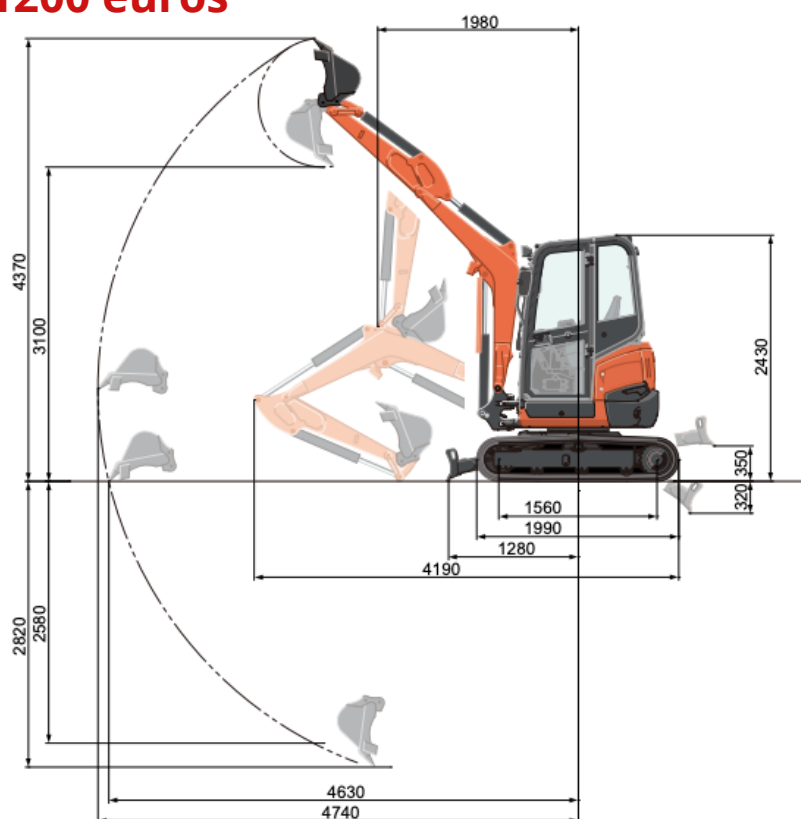

Fiche technique

KUBOTA U27 luxe + 3 godets

Très compacte, la U27-4 est assez puissante pour effectuer les travaux les plus exigeants dans les endroits les plus confinés.
Désormais, avec sa cabine spacieuse offrant une bonne visibilité et une accessibilité plus basse et plus large pour faciliter la montée et la descente, la U27-4 procure un grand confort d'utilisation quel que soit le travail à effectuer.

Matériel bénéficiant de garantie dommage par la SMA BTP souscrite par PARTENAI'R LOCATIONS

Montant de la franchise :

1200 euros

Dimensions:

150 cm x 420 cm de Lx 243 cm de H

PROF. de fouille : 2,80 m

Energie: DIESEL (réserv. 33 litres)

LIVRAISON :

Zone 1 : 40 €

Zone 2 : 60 €

Zone 3 : 80 €

**FORFAIT SUR 2 JOURS
DE WEEK END**

TARIFS HT / JOUR

**1 jour
150 € HT**

**2 à 4j
140 € HT**

**5 j
130 € HT**

**Week end
- 30 %
196 € HT**